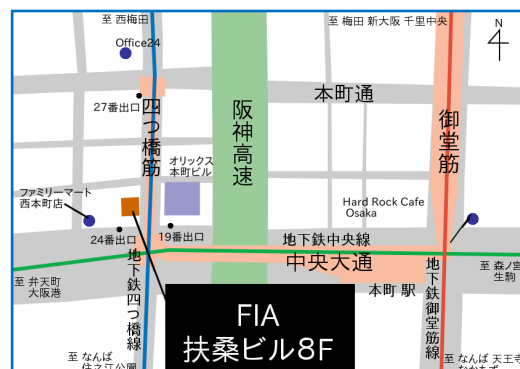

◎ 2021年度 オプション講座

大学別英語対策： 受験のための英語対策を大学別に行います。

早慶上智対策： 早稲田(国際)英論対策、上智(国際)英語書類など主に英語論文作成をサポート

関学グローバル入試対策： 関学のグローバル入試・帰国入試・AO入試の小論文・英語論文に対応。

◎ 2021年度 オセアニアコース

オセアニア夏期： 集中コースにお入りください。2021年4月入学を目指す方のためのコースです。

オセアニア冬期： 2022年4月入学を目指す方のためのコースです。オセアニア地域に留学中の方のためのコースとなっています。

※ IELTS、TOEICの他、英検、TOEFL指導も行います。

申込方法	1. 別紙申込書に必要事項を記入の上、コース開始一ヶ月前までにメール添付でご返送ください。申込完了通知と請求書をお送りいたします。 2. 請求書の内容をご確認の上、授業料を入学金と共に、コース開始2週間前までにお振込みください。
振込口座	三菱UFJ銀行 大阪中央支店 普通口座 2045697 口座名義 F I A国際教育アカデミー (インターネット振込の場合は「エフアイエー国際教育アカデミー」)
寮の紹介	保護者が海外在住または遠方の方で宿泊施設をお探しの方には短期入居のための二食付の寮やマンションをご紹介します。資料をご請求ください。

地下鉄四ツ橋線・御堂筋線「本町」駅 19・24番 出口すぐ