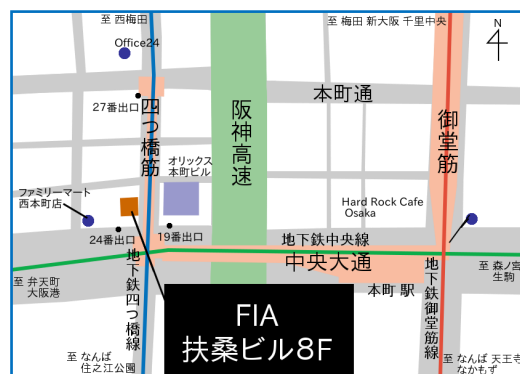

地下鉄四つ橋線・御堂筋線「本町」駅 19・24番出口すぐ