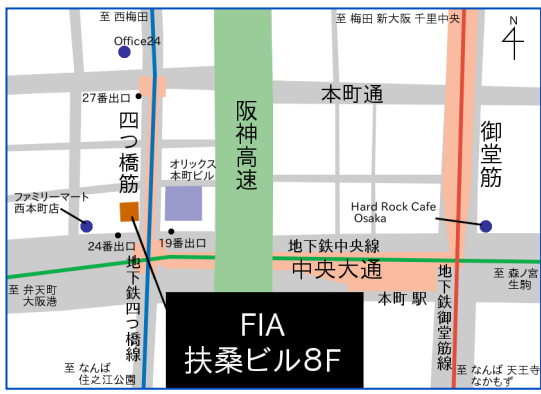

地下鉄四つ橋線・御堂筋線「本町」駅 19・24番出口すぐ