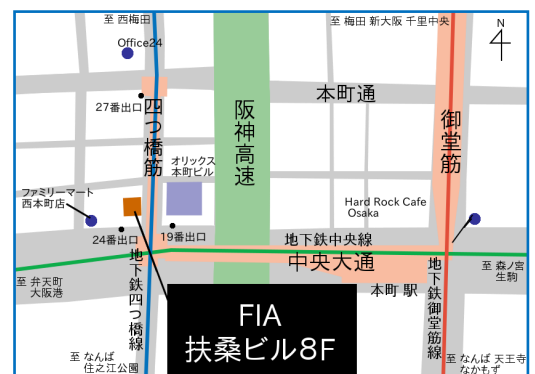

入学金	¥5,000		開講人数	価格	備考	
中学受験コース	集中	英語作文	3月	3/9~3/30	4回；土曜日/15:00~17:00	2人以上	¥ 24,000	部分受講可
			春期	4/7~7/21	8回；第1,3日曜日/10:30~12:30	2人以上	¥ 48,000	部分受講可
			夏期	8/5~8/23	6回；月、水、金	2人以上	¥ 36,000	部分受講可
			秋期	9/1~11/17	10回；日曜日/10:30~12:30	2人以上	¥ 60,000	部分受講可
			冬期	11/24~12/22	5回；日曜日/10:30~12:30	2人以上	¥ 30,000	部分受講可
	英語資格	TOEICスコアアップ		春夏冬休み	各連続8回 120分/回	2人以上	¥ 40,000	部分受講可
		英検準一対策集中		春夏冬休み	各連続6回 120分/回	2人以上	¥ 36,000	部分受講可
		TOEFL集中		春夏冬休み	各連続6回 120分/回	2人以上	¥ 36,000	部分受講可
	通信添削	入門（作文入門）		随時開始	10回（再提出込み）		¥ 45,000	
		同志社国際中学受験対策		随時開始	10回+再提出10回		¥ 70,000	
		立命館宇治IPS対策				¥ 50,000		
		作文受験対策応用		随時開始	5回+再提出5回；基礎終了者のみ受講可		¥ 40,000	
		IPS論文対策応用		随時開始	5回+再提出5回；基礎終了者のみ受講可		¥ 30,000	
		編入受験対策		随時開始	10回+再提出10回 10ヶ月間		¥ 80,000	
		中国語作文		随時開始	10回+再提出10回		¥ 80,000	
		日本語作文		随時開始	10回+再提出10回		¥ 75,000	
	個人指導	英語作文/論文		随時開始	1回 120分	要5回受講	¥ 12,000	¥13,000/編入
		中国語作文/日本語作文		随時開始	1回 120分	要5回受講	¥ 12,000	¥13,000/編入
		英語資格（TOEIC/英検）		随時開始	1回 120分	要5回受講	¥ 12,000	

申込方法

1. 別紙申込書に必要事項をご記入の上、コース開始一ヶ月前までに郵送またはFAXにてお送りください。
2. 申込完了のご案内と請求書をお送りいたします。
3. 請求書の内容をご確認の上、授業料を入学金と共に、コース開始2週間前までにお振込みください。

振込口座

三菱UFJ銀行 大阪中央支店
普通口座 2045697
口座名義 FIA国際教育アカデミー
(インターネット振込の場合は「エフアイエー国際教育アカデミー」)

地下鉄四つ橋線・御堂筋線「本町」駅 19・24番出口すぐ